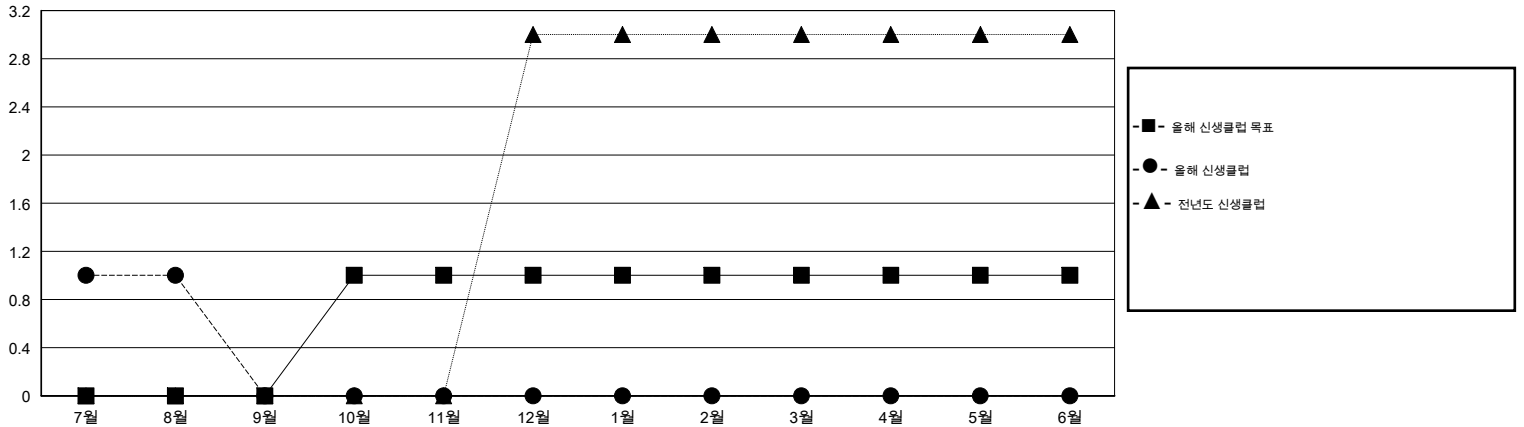

MONTHLY MEMBERSHIP PROGRESS REPORT

District 354 D

Results as of: 8/31/2014

GMT: JUNG YUL CHOI

장소 REPUBLIC OF KOREA

현장지역 GMT 5

클럽					회원 1인당				
결과- 2014-2015					결과- 2014-2015				
사분기	신생클럽 목표	신생클럽	해산된 클럽	순증강/ 감소	사분기	신입회원 목표	총 추가회원	퇴회한 회원	순증강/ 감소
7월/8월/9월	0	1	3	-2	7월/8월/9월	100	193	146	47
10월/11월/12월	1	0	0	0	10월/11월/12월	-50	0	0	0
1월/2월/3월	0	0	0	0	1월/2월/3월	200	0	0	0
4월/5월/6월	0	0	0	0	4월/5월/6월	-150	0	0	0

목표 및 누적 신생클럽 수

목표 및 누적 회원수

해산된 클럽: 3	1명 이상의 신입회원을 등록한 60 CLUBS OF 202	성별 분포
		남성 4,096 (72.21%)
		여성 1,576 (27.79%)
퇴회회원	여기에 클릭하여 현황보고 내용 검토	가족단위 회원 36
작고 2		세대주 15
클럽해산 14		비 세대주 21
기타 130		
합계 146		