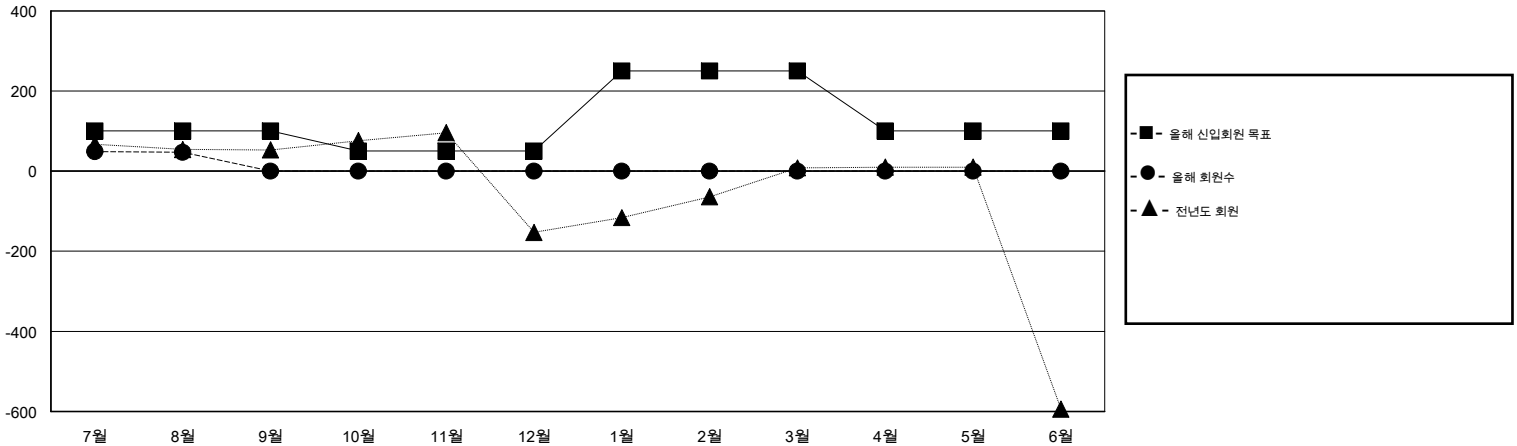

MONTHLY MEMBERSHIP PROGRESS REPORT

District 354 D

Results as of: 8/31/2014

GMT: JUNG YUL CHOI

장소 REPUBLIC OF KOREA

현장지역 GMT 5

클럽					회원 1인당				
결과- 2014-2015					결과- 2014-2015				
사분기	신생클럽 목표	신생클럽	해산된 클럽	순증강/ 감소	사분기	신입회원 목표	총 추가회원	퇴회한 회원	순증강/ 감소
7월/8월/9월	0	1	3	-2	7월/8월/9월	100	193	146	47
10월/11월/12월	1	0	0	0	10월/11월/12월	-50	0	0	0
1월/2월/3월	0	0	0	0	1월/2월/3월	200	0	0	0
4월/5월/6월	0	0	0	0	4월/5월/6월	-150	0	0	0

목표 및 누적 신생클럽 수

목표 및 누적 회원수

해산된 클럽: 3	1명 이상의 신입회원을 등록한 60 CLUBS OF 202	성별 분포
		남성 4,096 (72.21%)
		여성 1,576 (27.79%)
퇴회회원	여기에 클릭하여 현황보고 내용 검토	가족단위 회원 36
작고 2		세대주 15
클럽해산 14		비 세대주 21
기타 130		
합계 146		